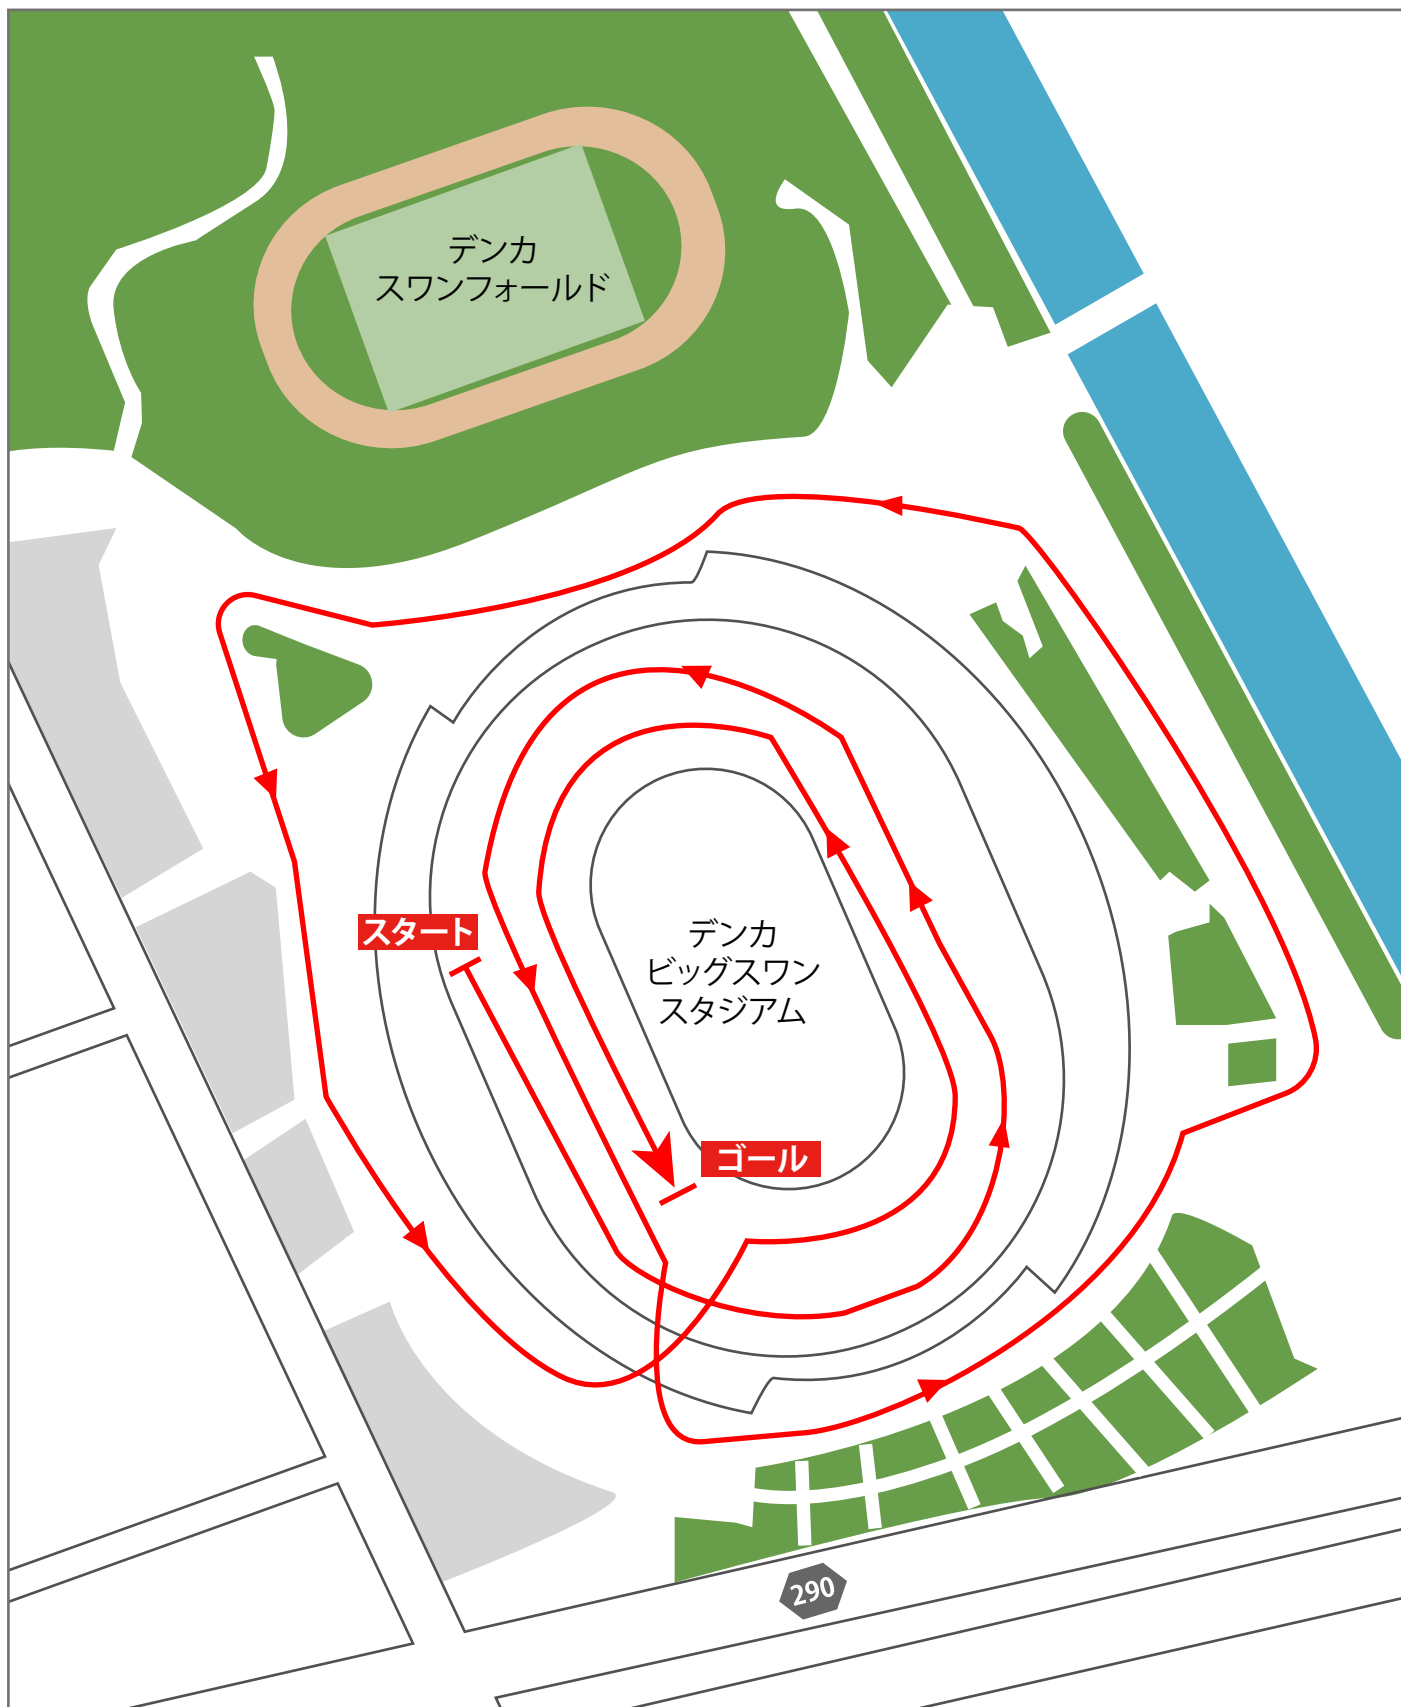

新潟大会

1~2年生コース

1500m

新潟大会

3~4年生コース

2000m

新潟大会

5～6年生コース

3000m