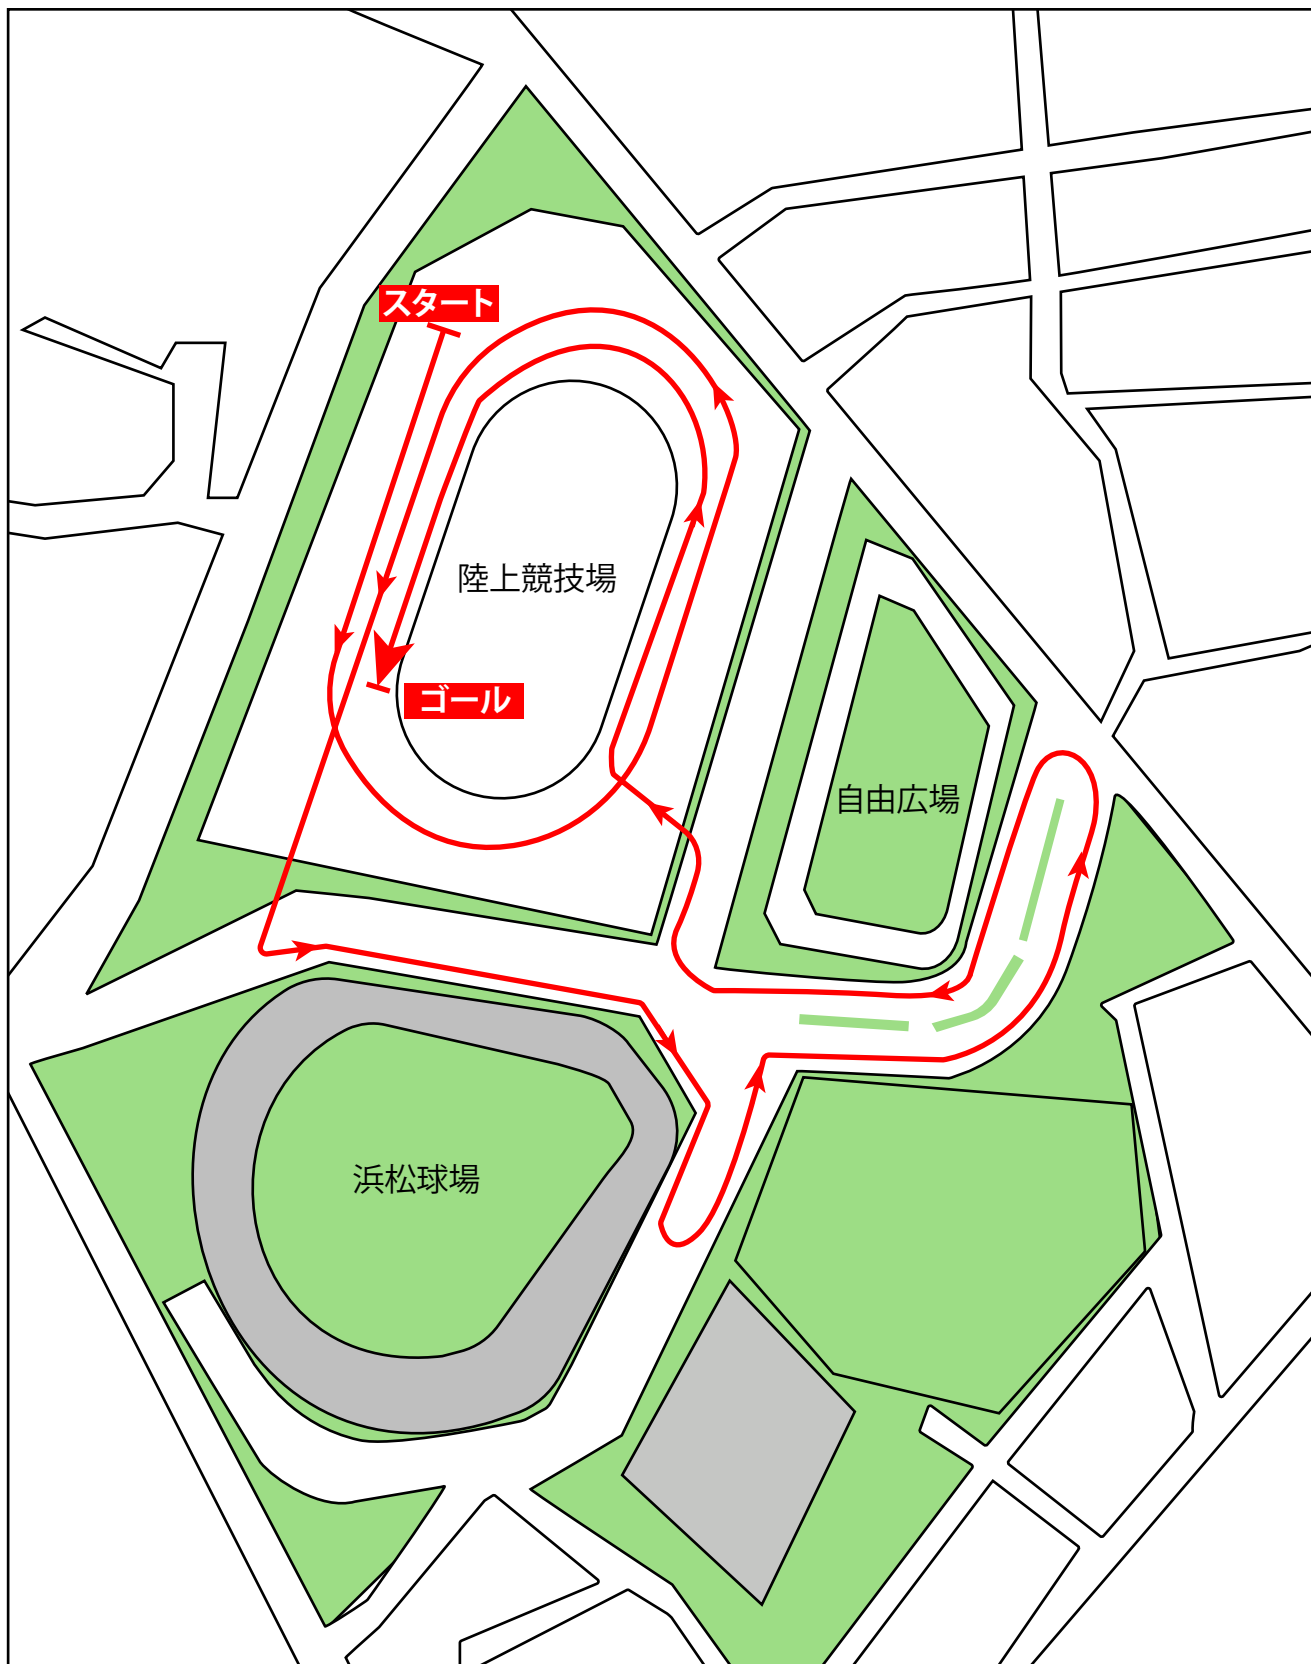

静岡大会

1~2年生コース

1500m

静岡大会

3~4年生コース

2000m

静岡大会

5~6年生コース

3000m