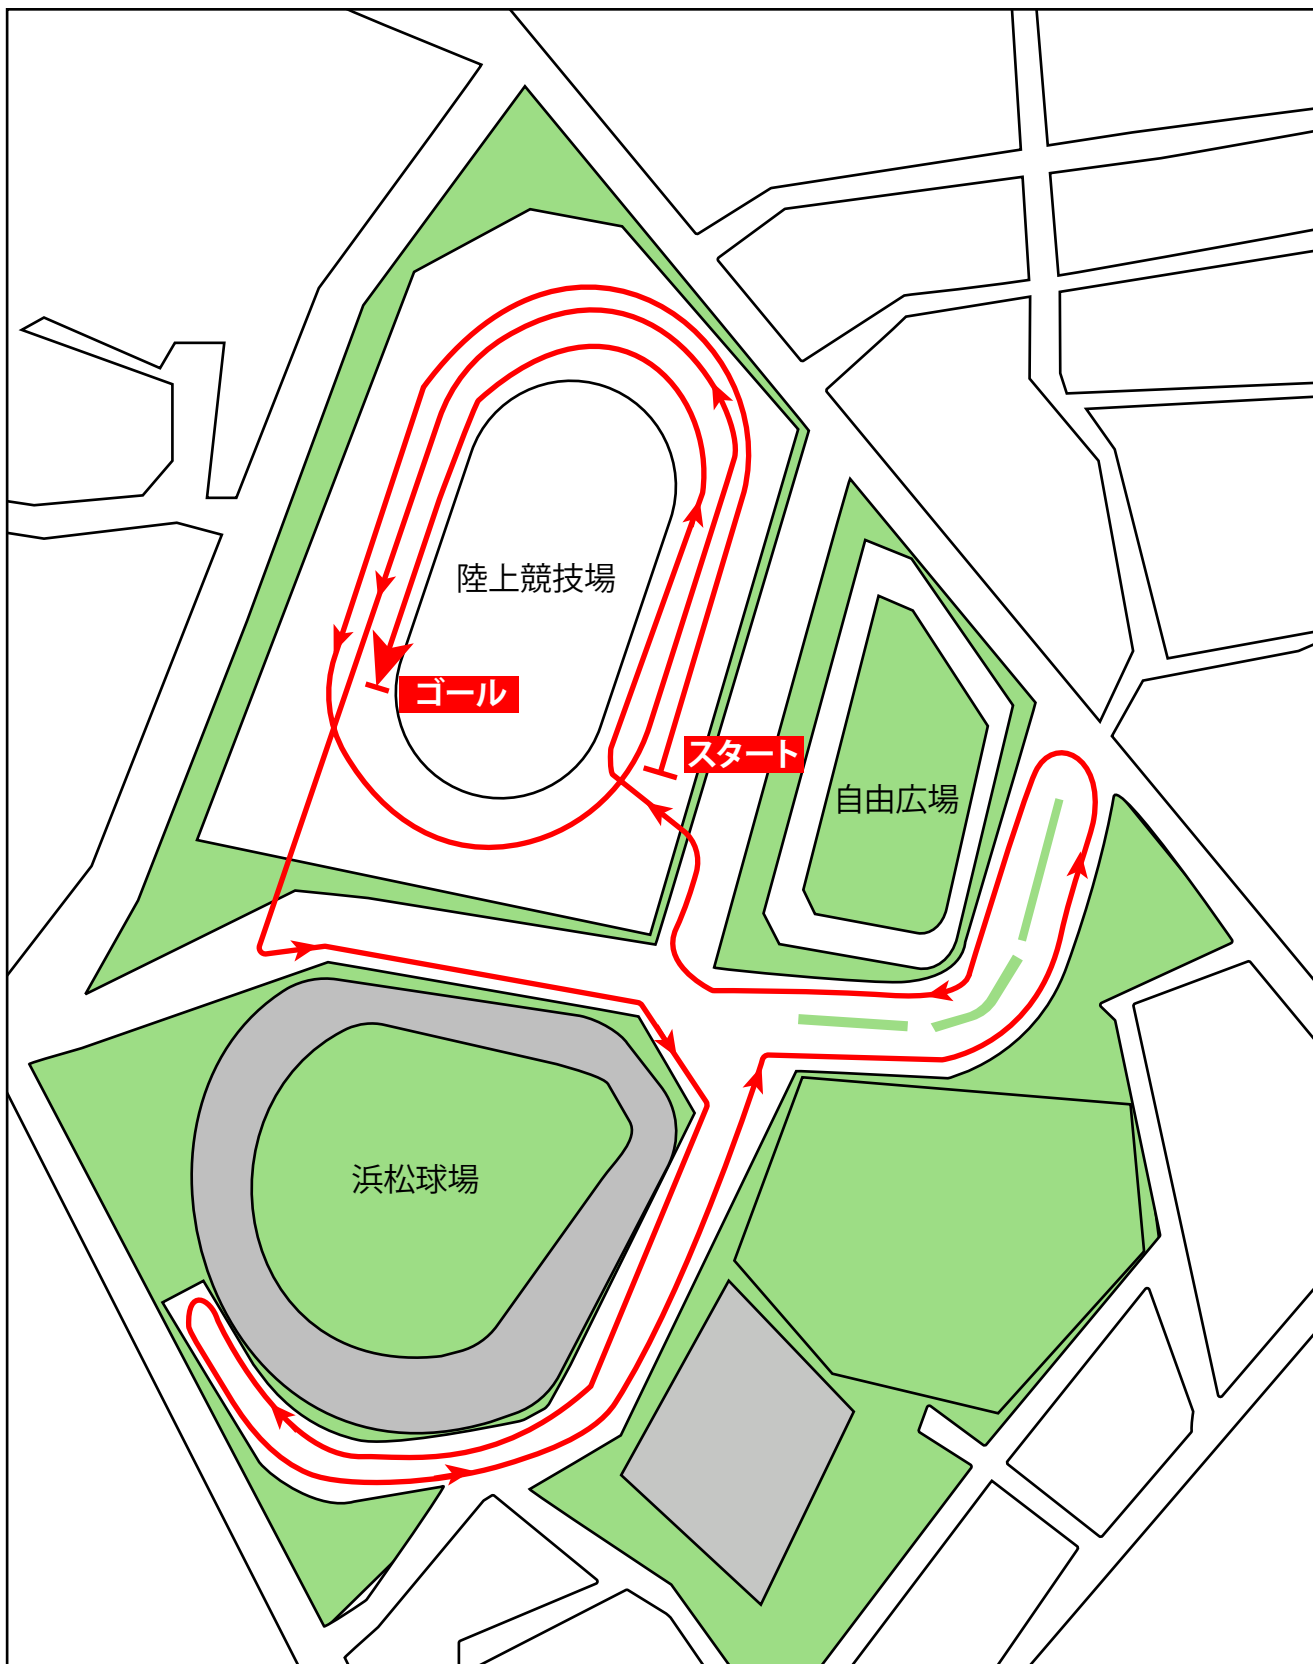

静岡大会

1~2年生コース

1500m

静岡大会

3~4年生コース

2000m

静岡大会

5~6年生コース

3000m