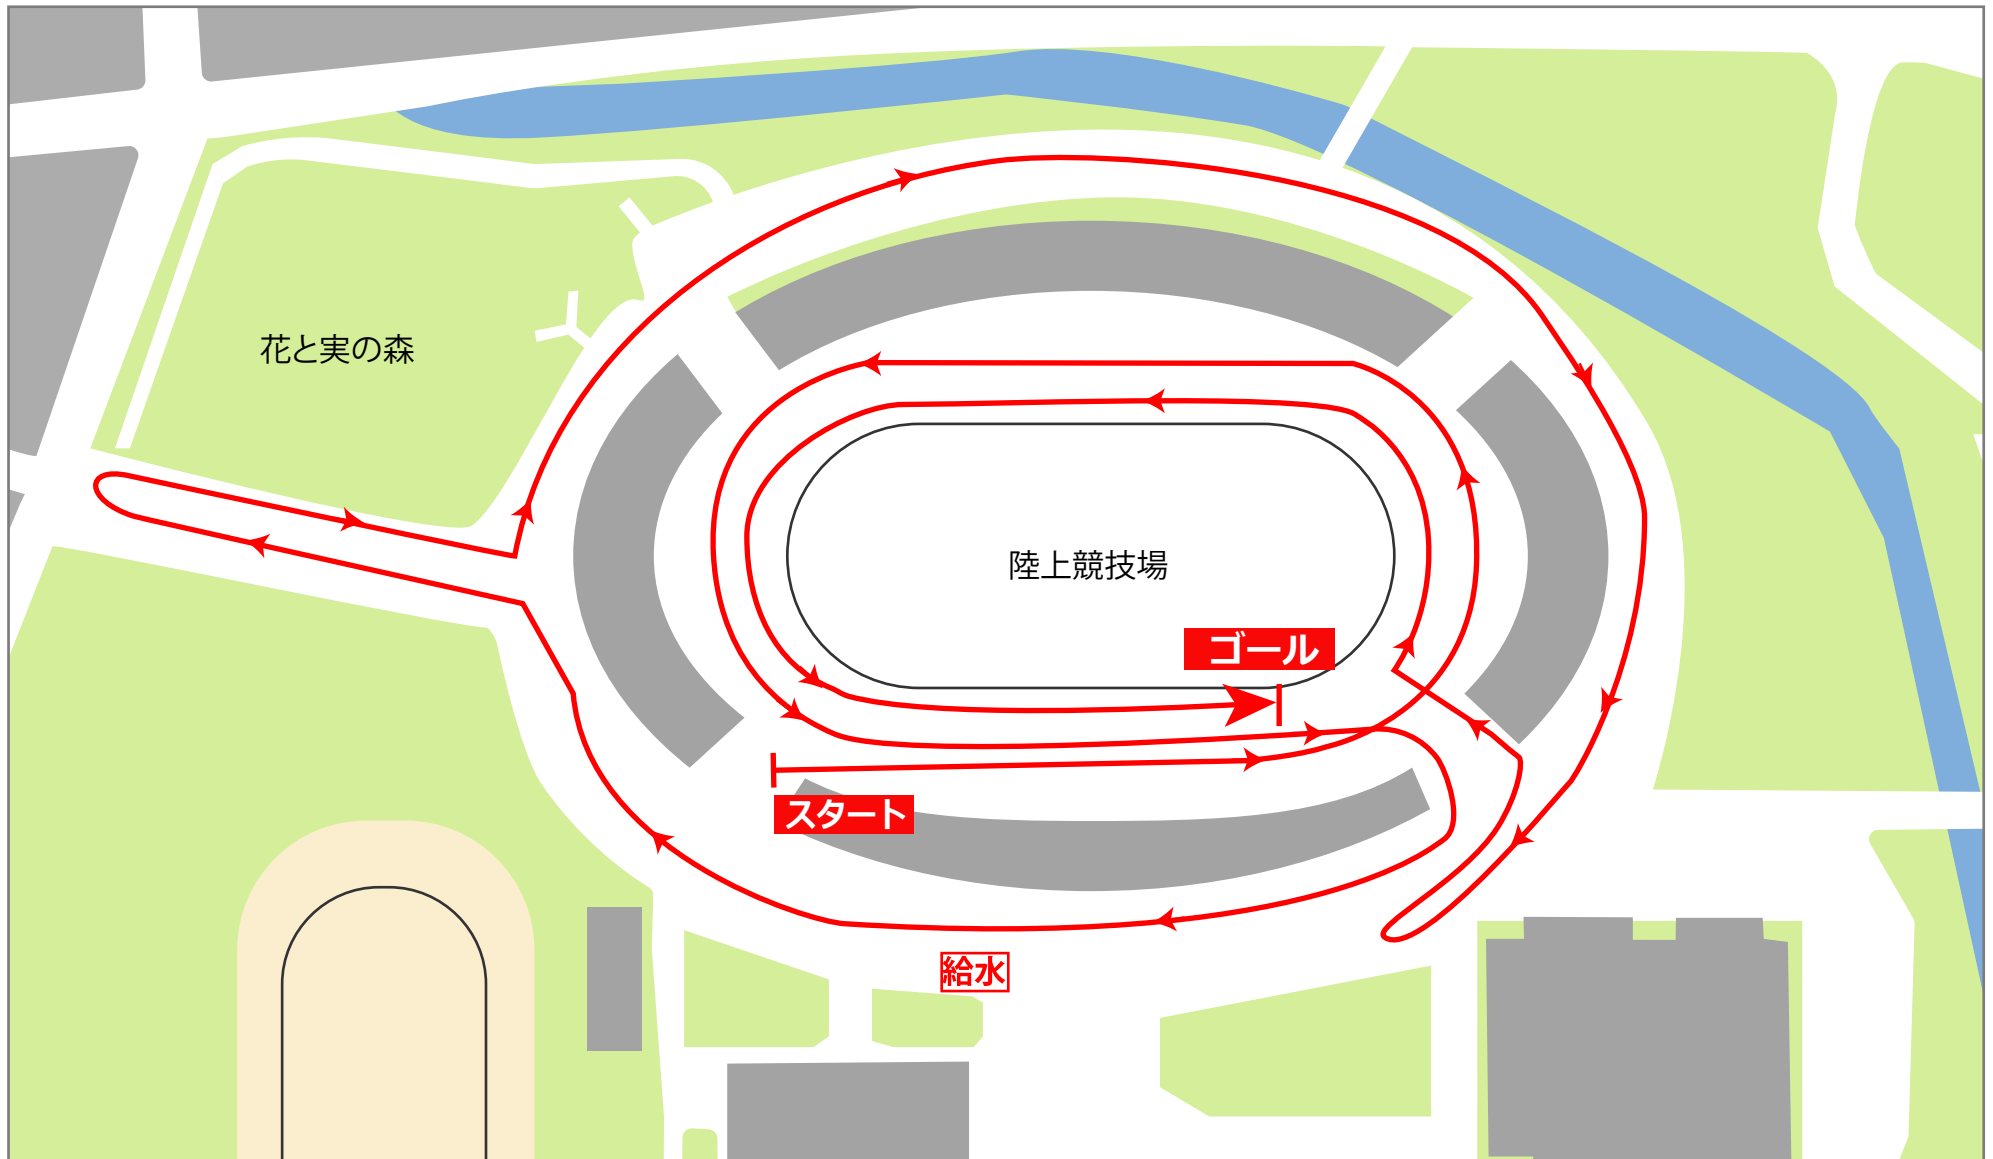

石川大会

1~2年生コース

1500m

石川大会

3～4年生コース

2000m

石川大会

5～6年生コース

3000m