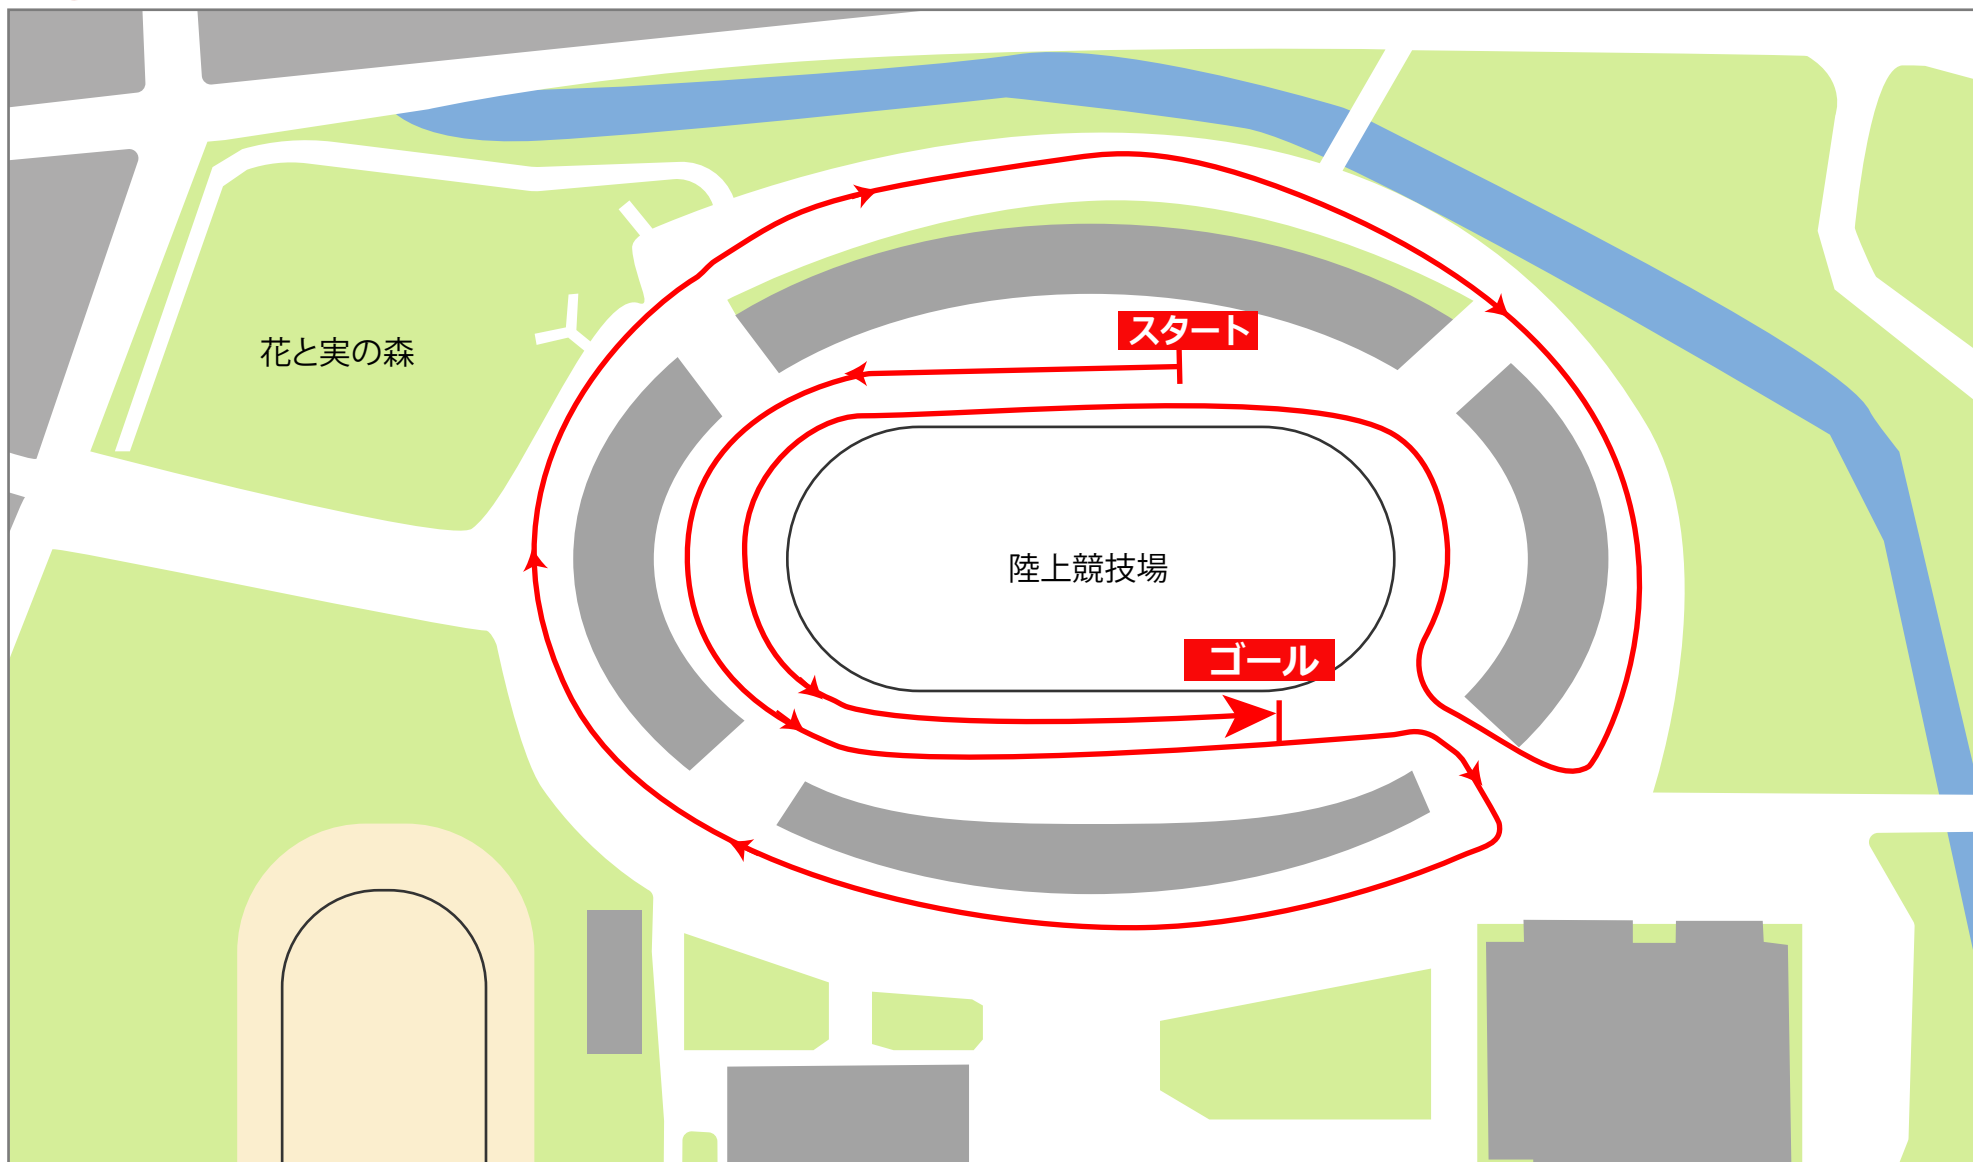

石川大会

1~2年生コース

1500m

石川大会

3～4年生コース

2000m

石川大会

5～6年生コース

3000m