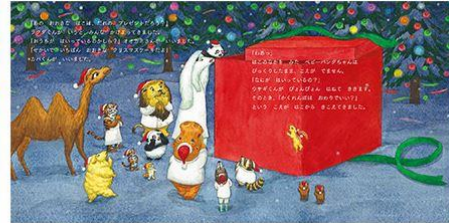

■「絵本＋お好きな商品（3点）＋おまけ」をセットにした豪華なクリスマスプレゼント！

絵本 おひさまキッチン
『パンダくん プレゼントのもりへ』

おひさまキッチンに、おさとうのゆきがふりはじめました。
それはもうすぐ、クリスマスがやってくるあいずです。
どうぶつさんたちは、どんなプレゼントをもらえるのでしょうか？

Format : A4判変型 Size : 210×210mm Pages : 32 Pages (Full Color) Binding : ハードカバー
ISBN : 978-4-7562-4967-8 C8793 発売元 : パイ インターナショナル